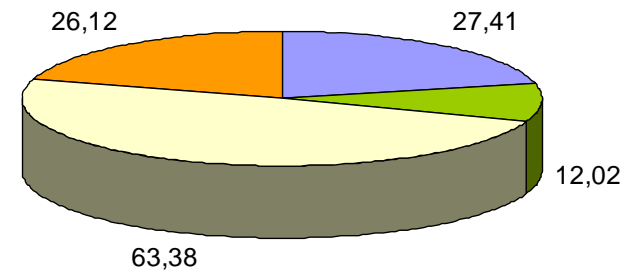

Elinkeinoelämän kehittämiseen yht. 129 milj. €

- Yritysten liiketoiminnan ja teknologian kehittäminen
- Toimintaympäristön kehittäminen ja tutkimus
- Maaseutu- ja kalatalouselinkeinojen kehittäminen
- Osaamisen kehittäminen